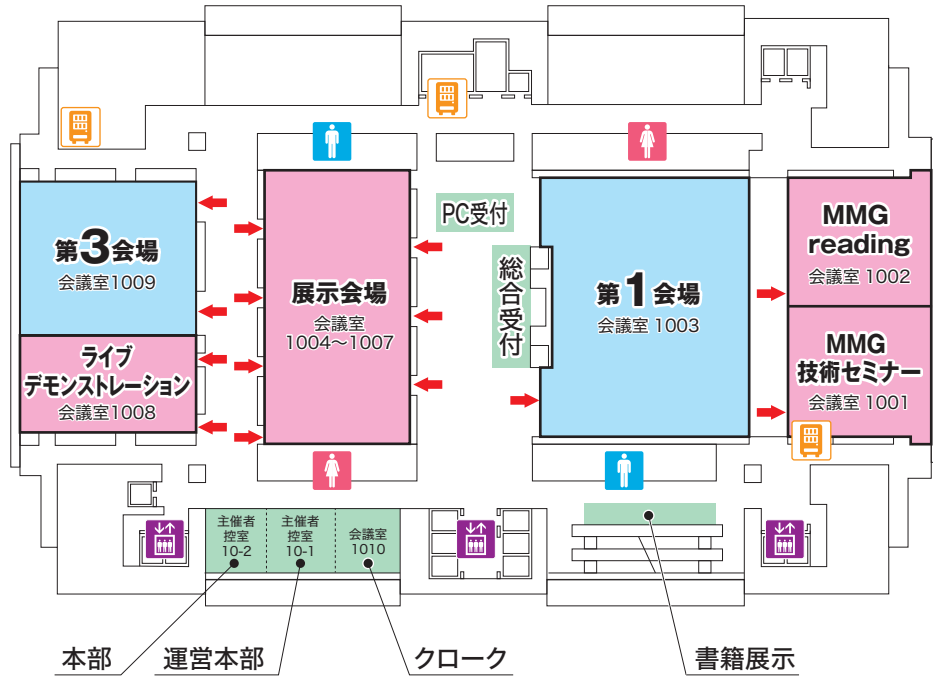

会場案内図

大阪国際会議場（グランキューブ大阪）

1F

リーガロイヤルホテルへ

8F

10F

11F

12F

リーガロイヤル NCB

1F

大阪国際会議場へ

2F