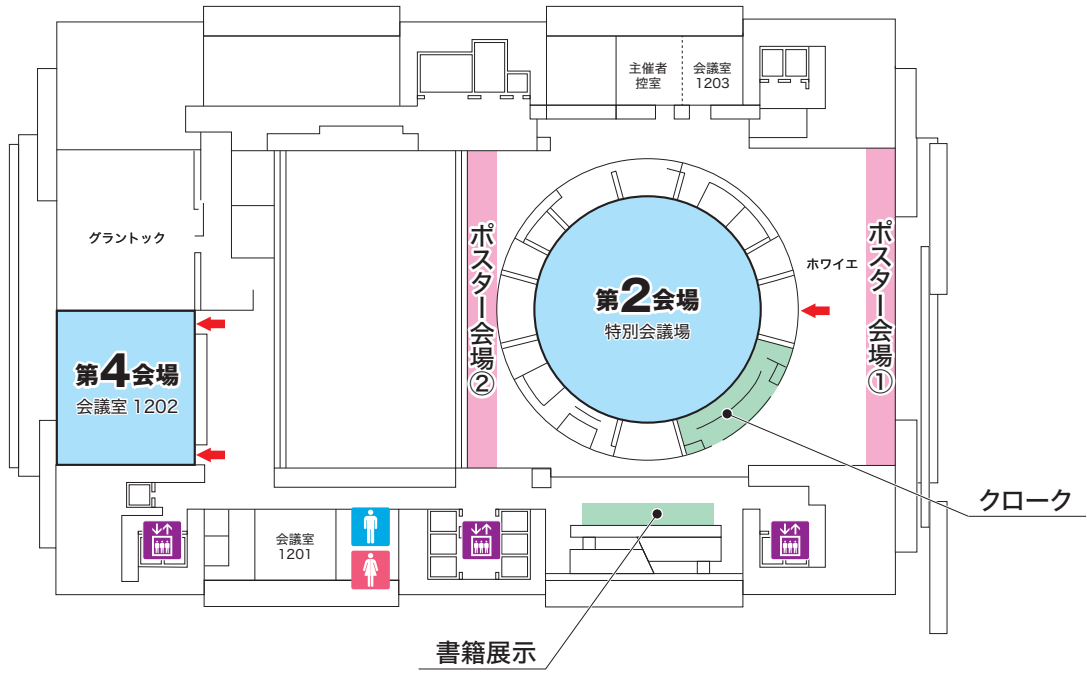

会場案内図

大阪国際会議場（グランキューブ大阪）

1F

リーガロイヤルホテルへ

8F

10F

11F

12F

リーガロイヤル NCB

1F

大阪国際会議場へ

2F