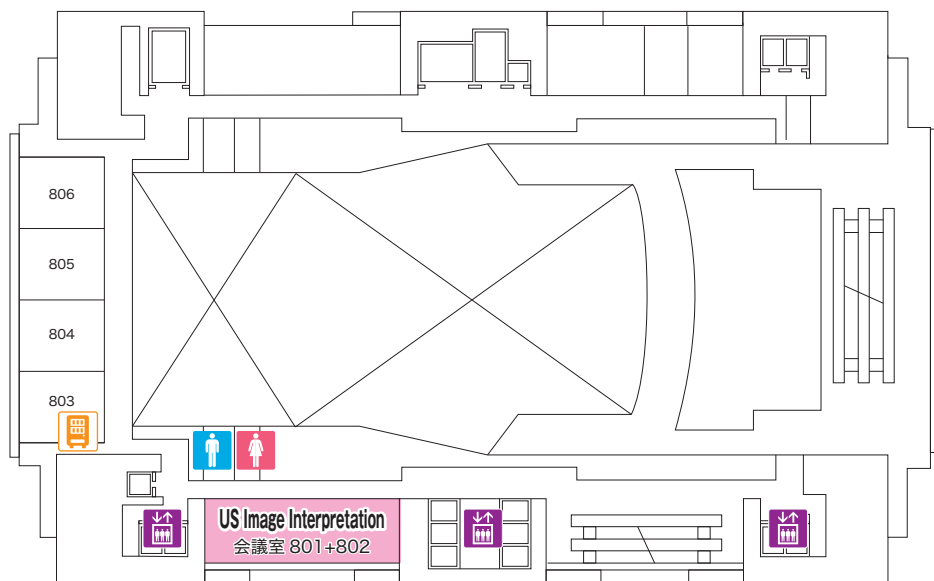

会場案内図

大阪国際会議場（グランキューブ大阪）

1F

リーガロイヤルホテルへ

8F

10F

11F

12F

リーガロイヤル NCB

1F

大阪国際会議場へ

2F